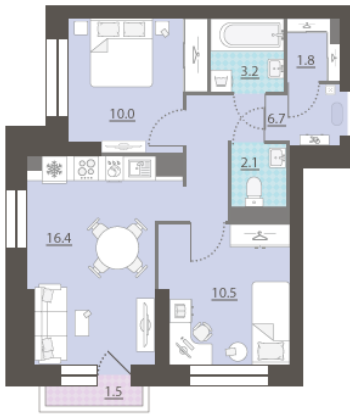

Жилой комплекс «Азина, 16»

Адрес Железнодорожный район, ул. Челюскинцев — Луначарского — Азина — Мамина-Сибиряка

Азина, 16, дом 1, этаж 6

2-комнатная евро квартира №66

Общая площадь 51.2 м²

Тип планировки 2eCb-2-4-13

Срок сдачи III кв. 2026

Класс жилья Комфорт

С отделкой

10 432 512 руб.
спецпредложение

11 591 680 руб.
базовая цена

[Ссылка на квартиру на сайте](#)

Гардеробная

*Данное предложение не является публичной офертой. Информация актуальна на 14.12.2024

Адреса и время работы офисов продаж на сайте lsr.ru в разделе Контакты