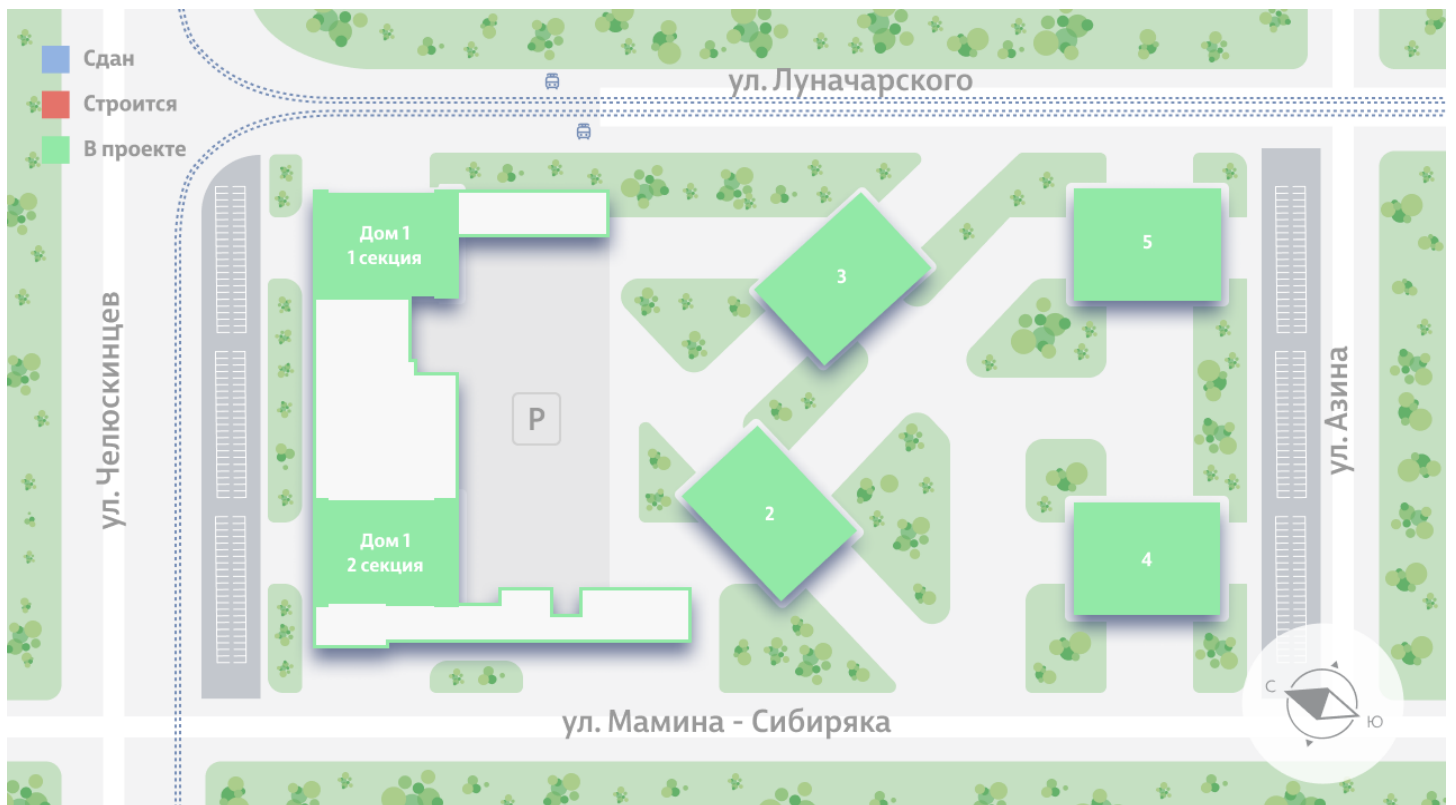

УЛИЦА ЧЕЛЮСКИНЦЕВ

*Данное предложение не является публичной офертой. Информация актуальна на 14.12.2024