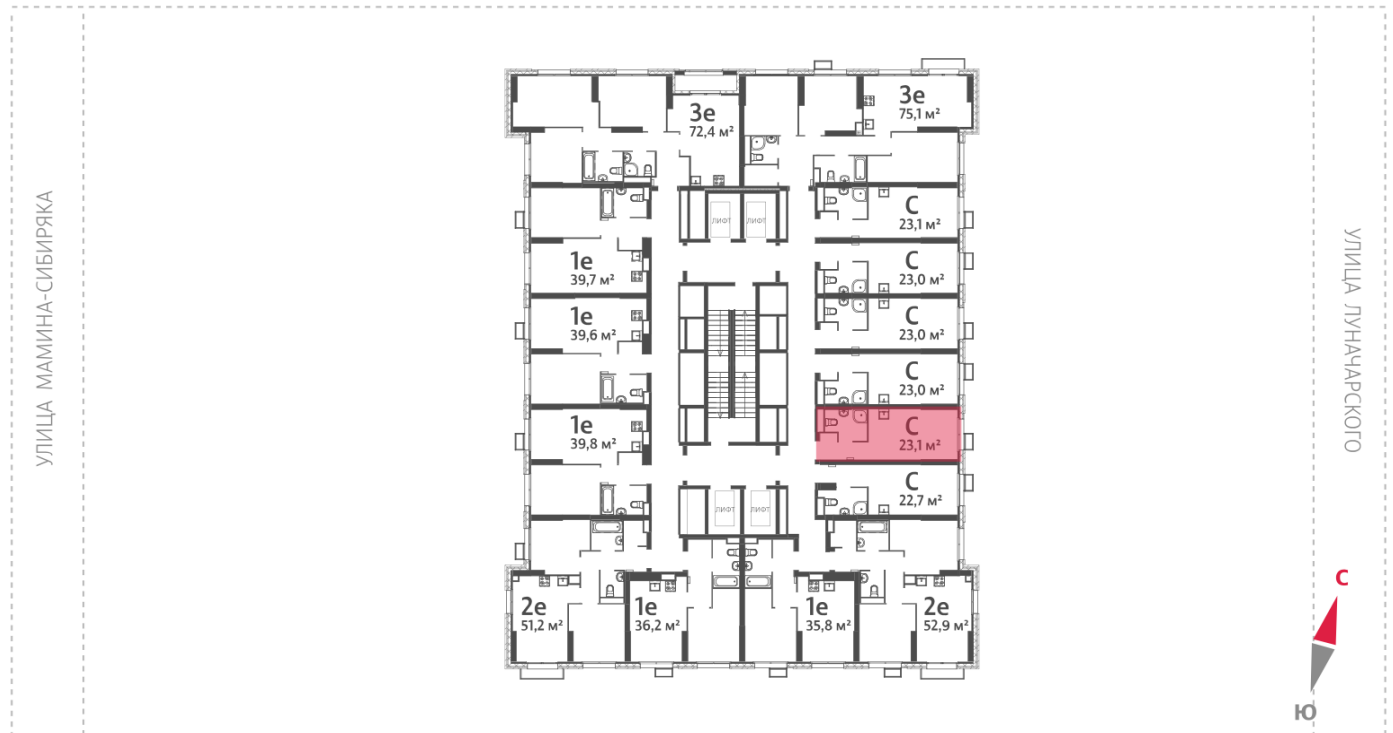

УЛИЦА ЧЕЛЮСКИНЦЕВ

*Данное предложение не является публичной офертой. Информация актуальна на 14.12.2024