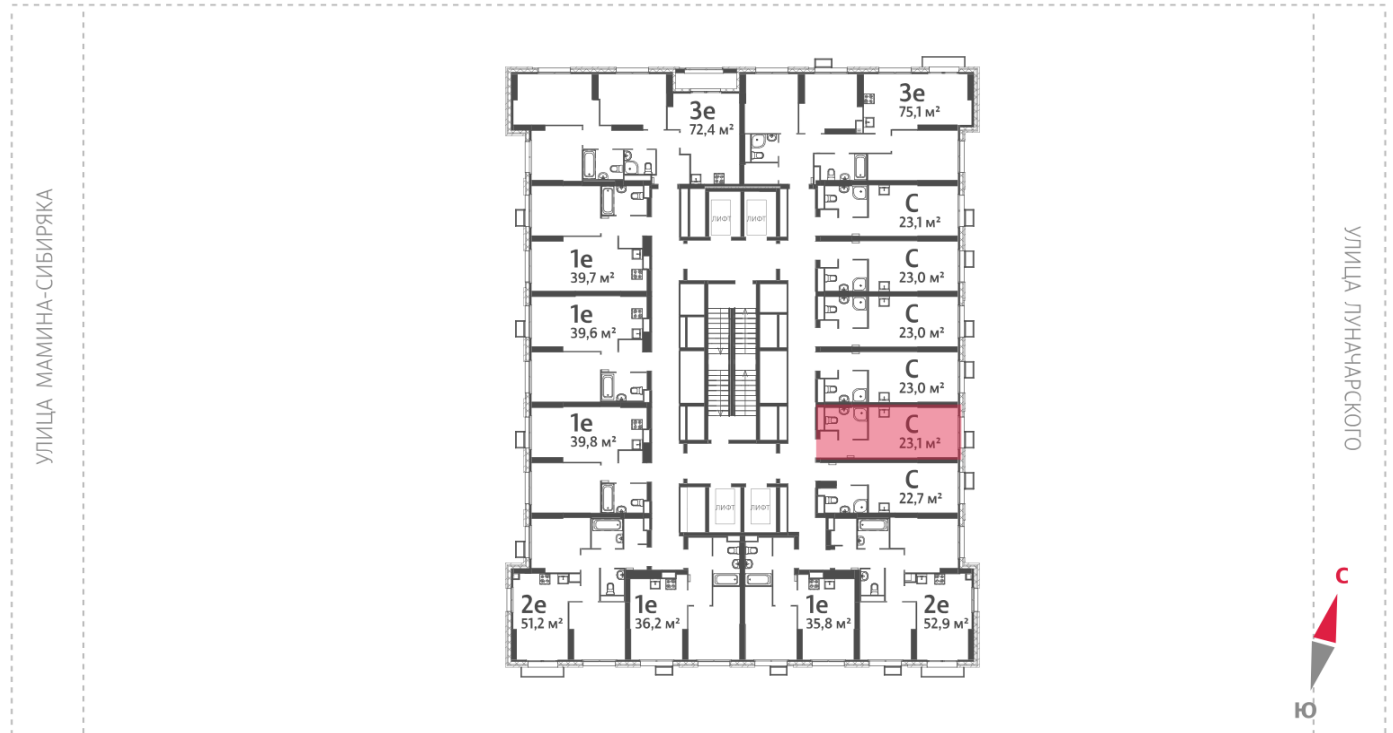

УЛИЦА ЧЕЛЮСКИНЦЕВ

*Данное предложение не является публичной офертой. Информация актуальна на 13.12.2024