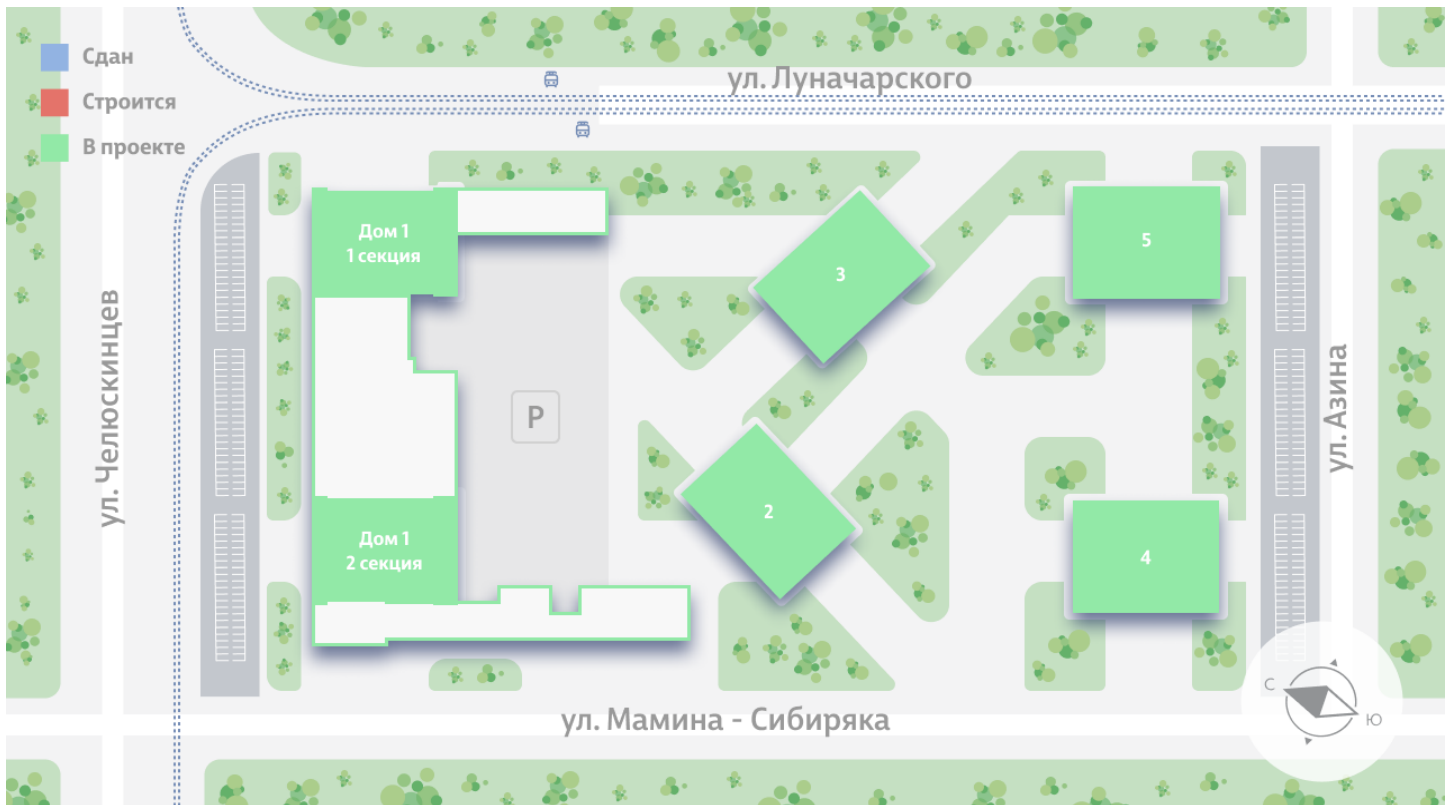

УЛИЦА ЧЕЛЮСКИНЦЕВ

*Данное предложение не является публичной офертой. Информация актуальна на 13.12.2024