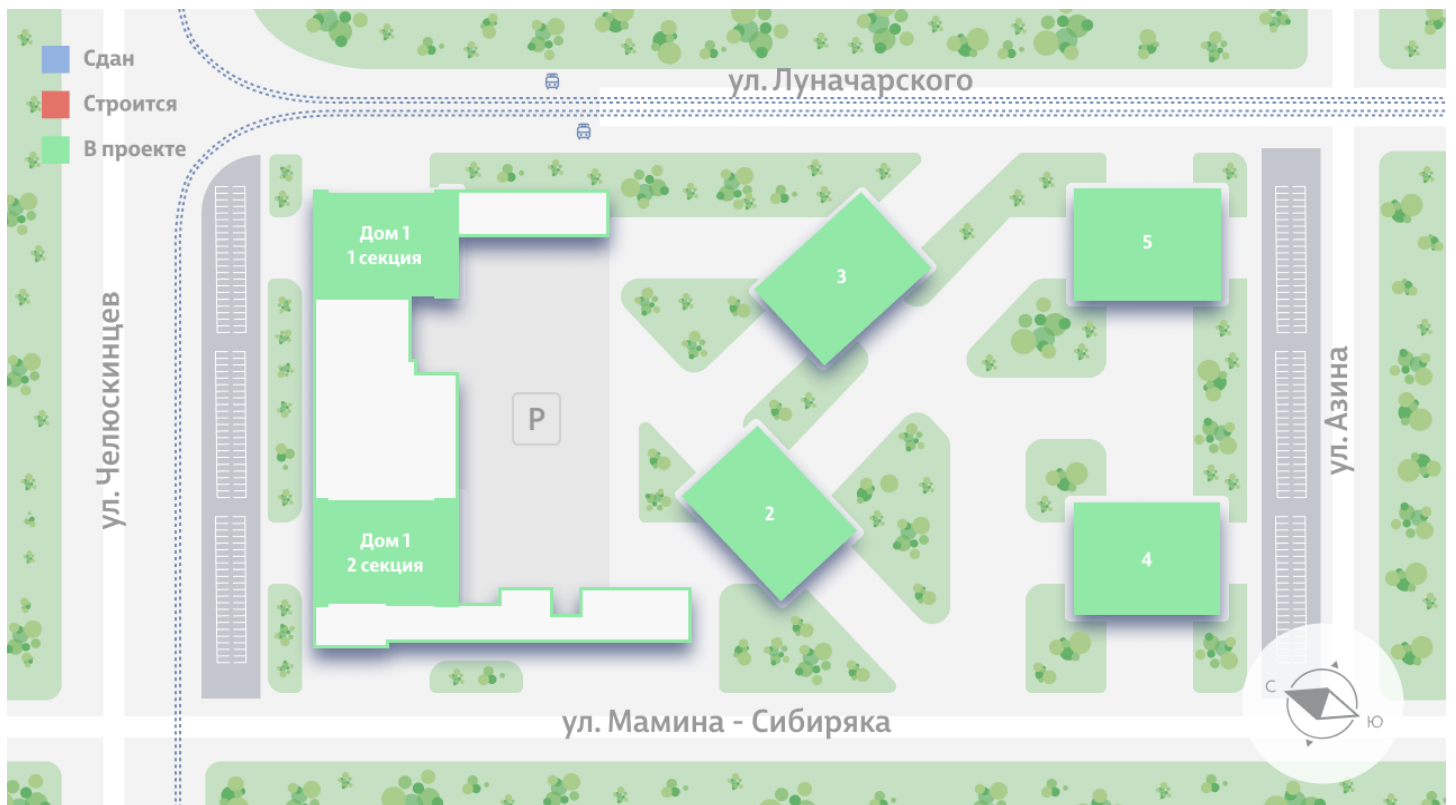

УЛИЦА ЧЕЛЮСКИНЦЕВ

*Данное предложение не является публичной офертой. Информация актуальна на 12.12.2024