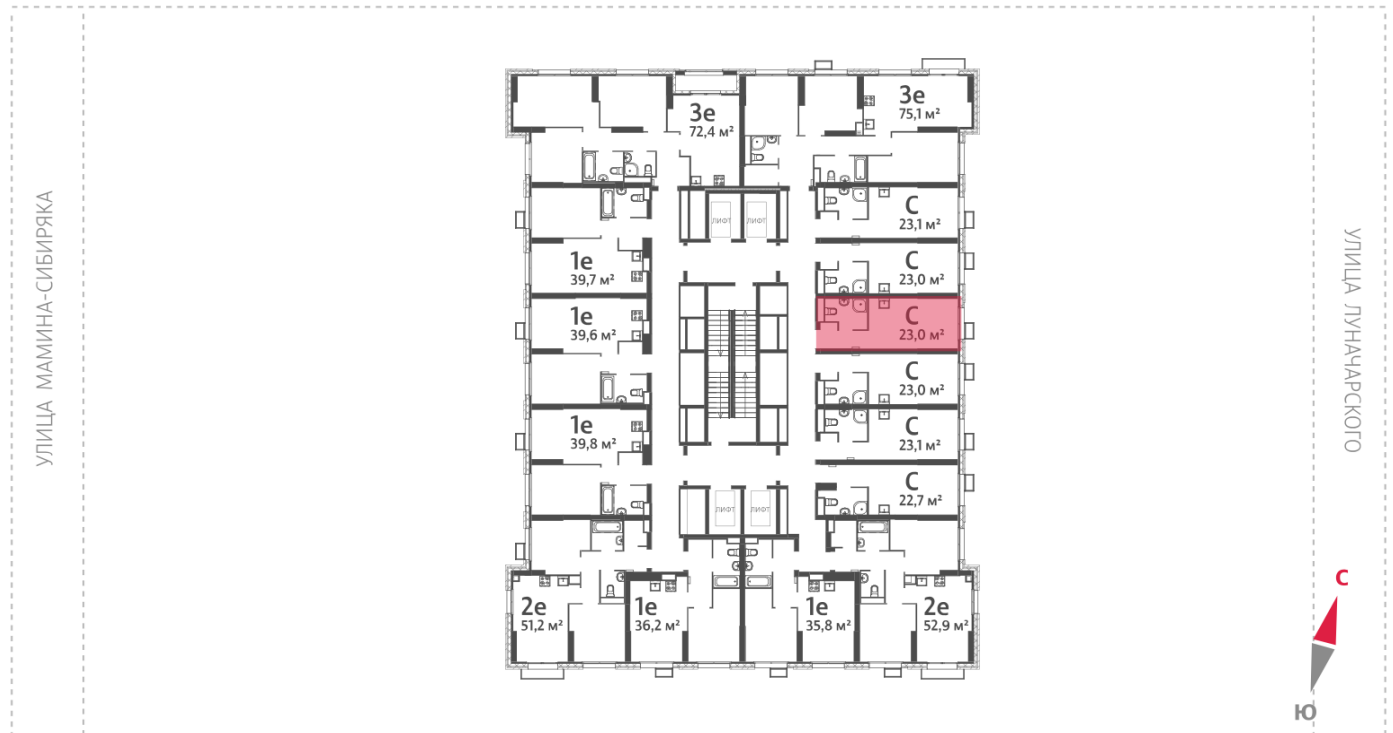

УЛИЦА ЧЕЛЮСКИНЦЕВ

*Данное предложение не является публичной офертой. Информация актуальна на 12.12.2024