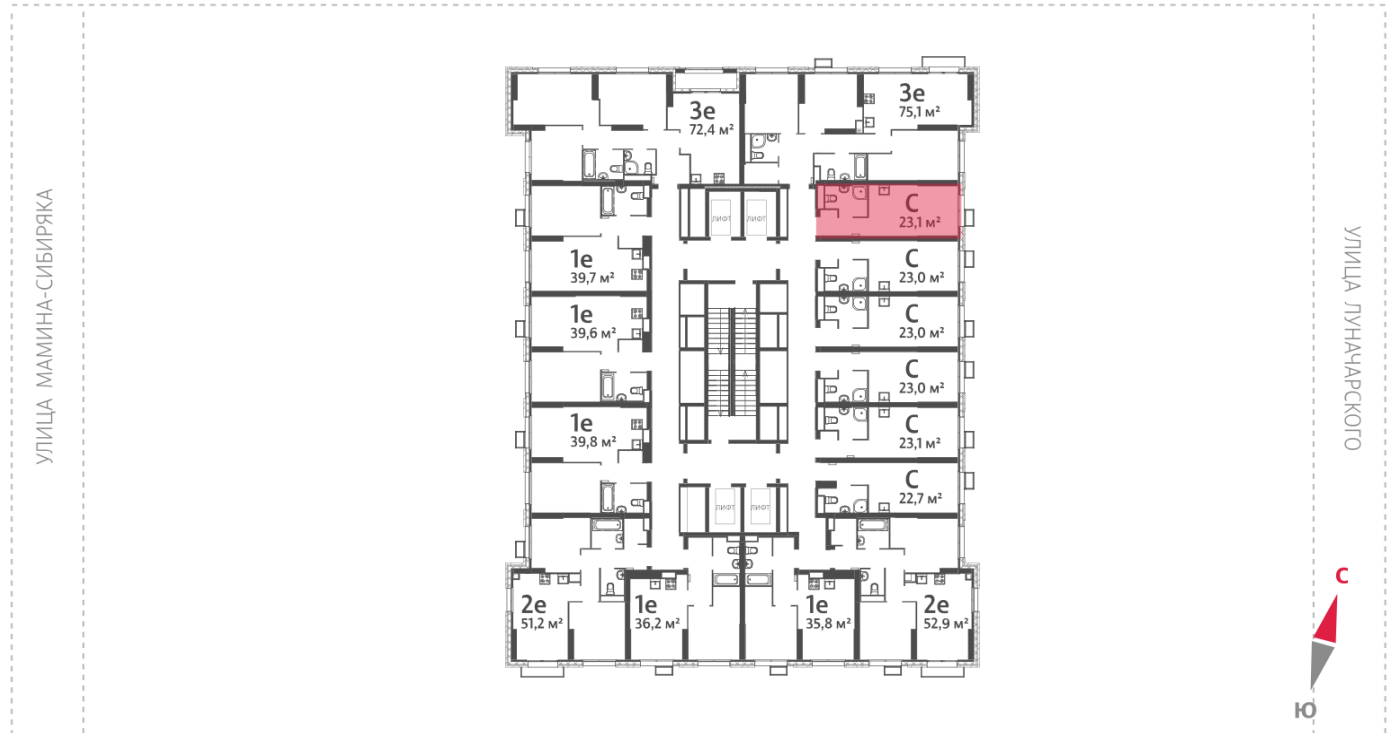

УЛИЦА ЧЕЛЮСКИНЦЕВ

*Данное предложение не является публичной офертой. Информация актуальна на 15.12.2024