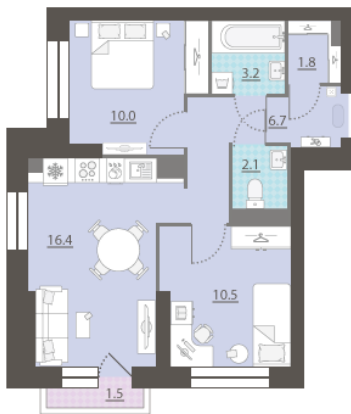

Жилой комплекс «Азина, 16»

Адрес Железнодорожный район, ул. Челюскинцев — Луначарского — Азина — Мамина-Сибиряка

Азина, 16, дом 1, этаж 4

2-комнатная евро квартира №36

Общая площадь 51.2 м²

Тип планировки 2eCb-2-4-13

Срок сдачи III кв. 2026

Класс жилья Комфорт

С отделкой

10 400 256 руб.
спецпредложение

11 555 840 руб.
базовая цена

[Ссылка на квартиру на сайте](#)

Гардеробная

*Данное предложение не является публичной офертой. Информация актуальна на 12.12.2024

Адреса и время работы офисов продаж на сайте lsr.ru в разделе Контакты