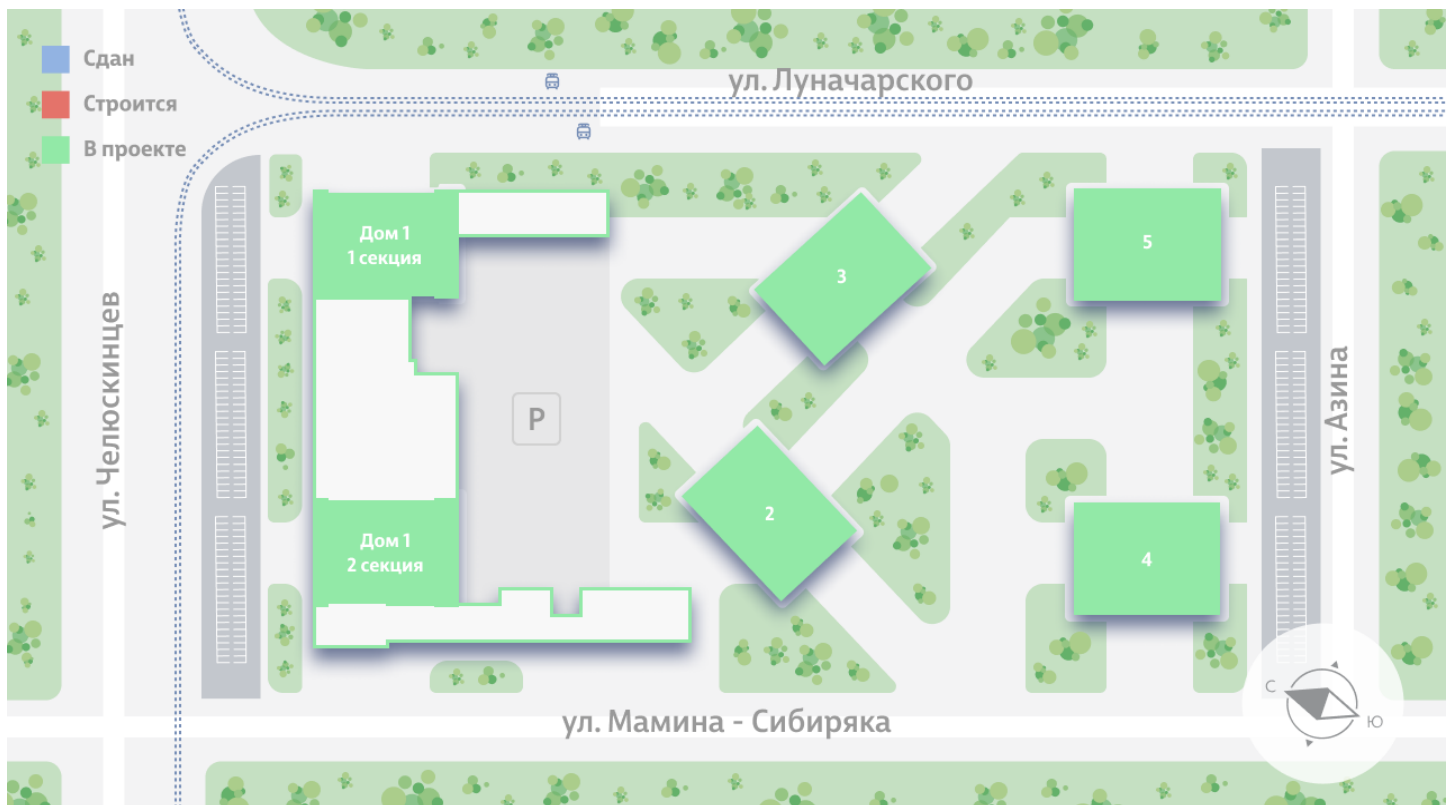

УЛИЦА ЧЕЛЮСКИНЦЕВ

*Данное предложение не является публичной офертой. Информация актуальна на 11.12.2024