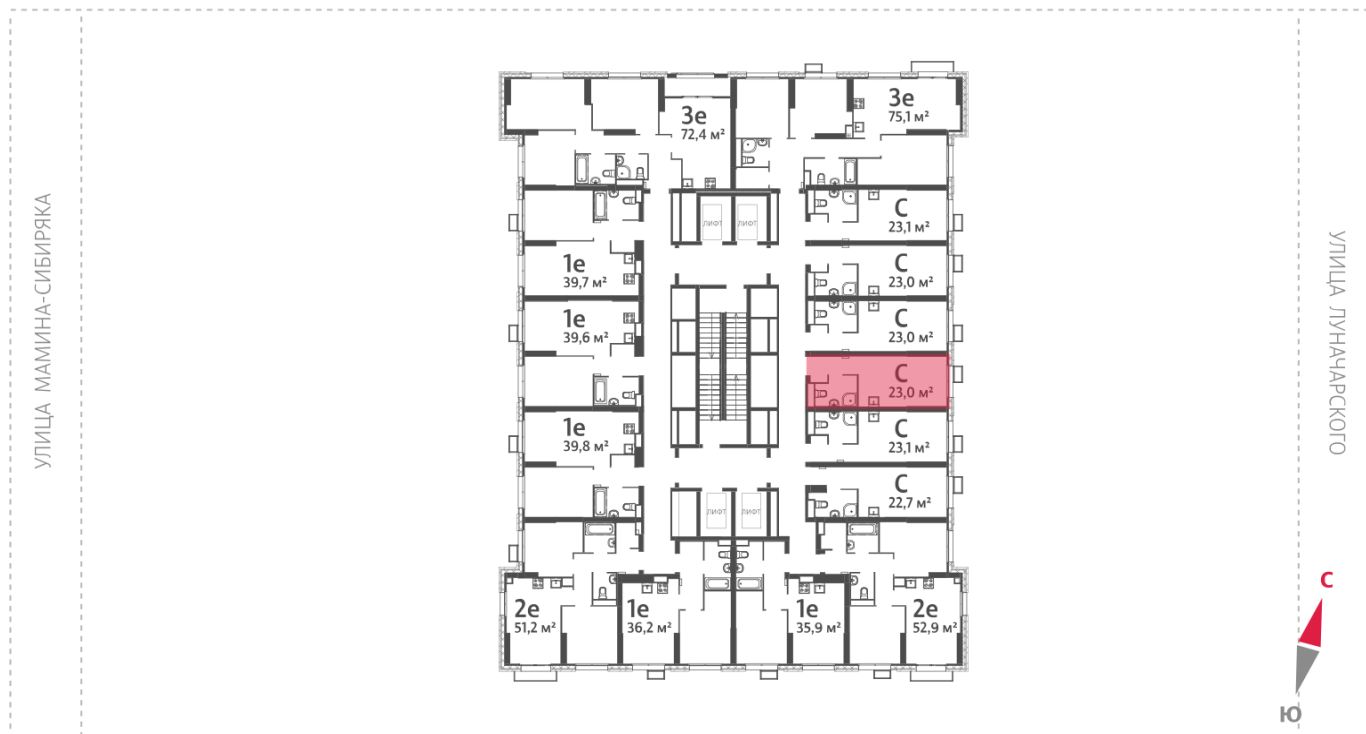

ЖК «Азина, 16», Азина, 16, дом 1

УЛИЦА ЧЕЛЮСКИНЦЕВ

Информация действительна на 19.04.2025