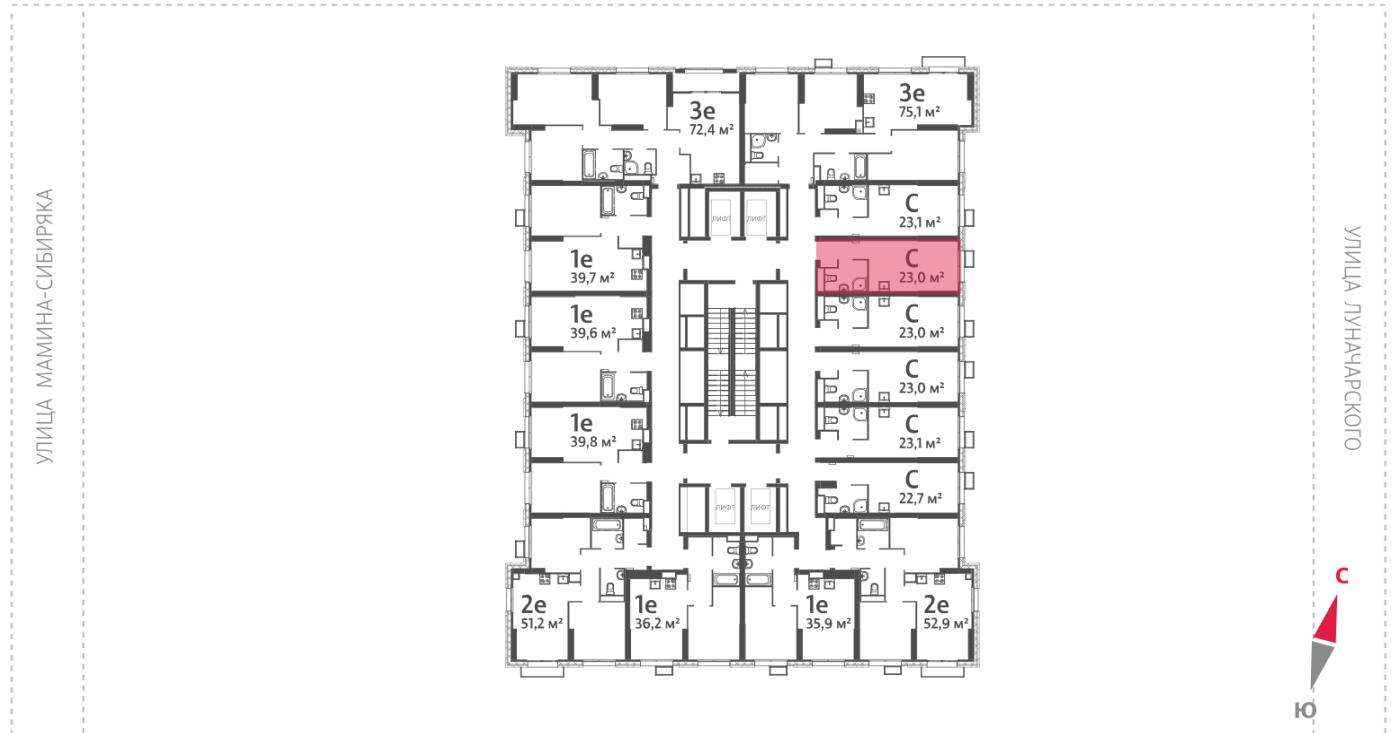

УЛИЦА ЧЕЛЮСКИНЦЕВ

*Данное предложение не является публичной офертой. Информация актуальна на 23.11.2024

Адреса и время работы офисов продаж на сайте lsr.ru в разделе Контакты