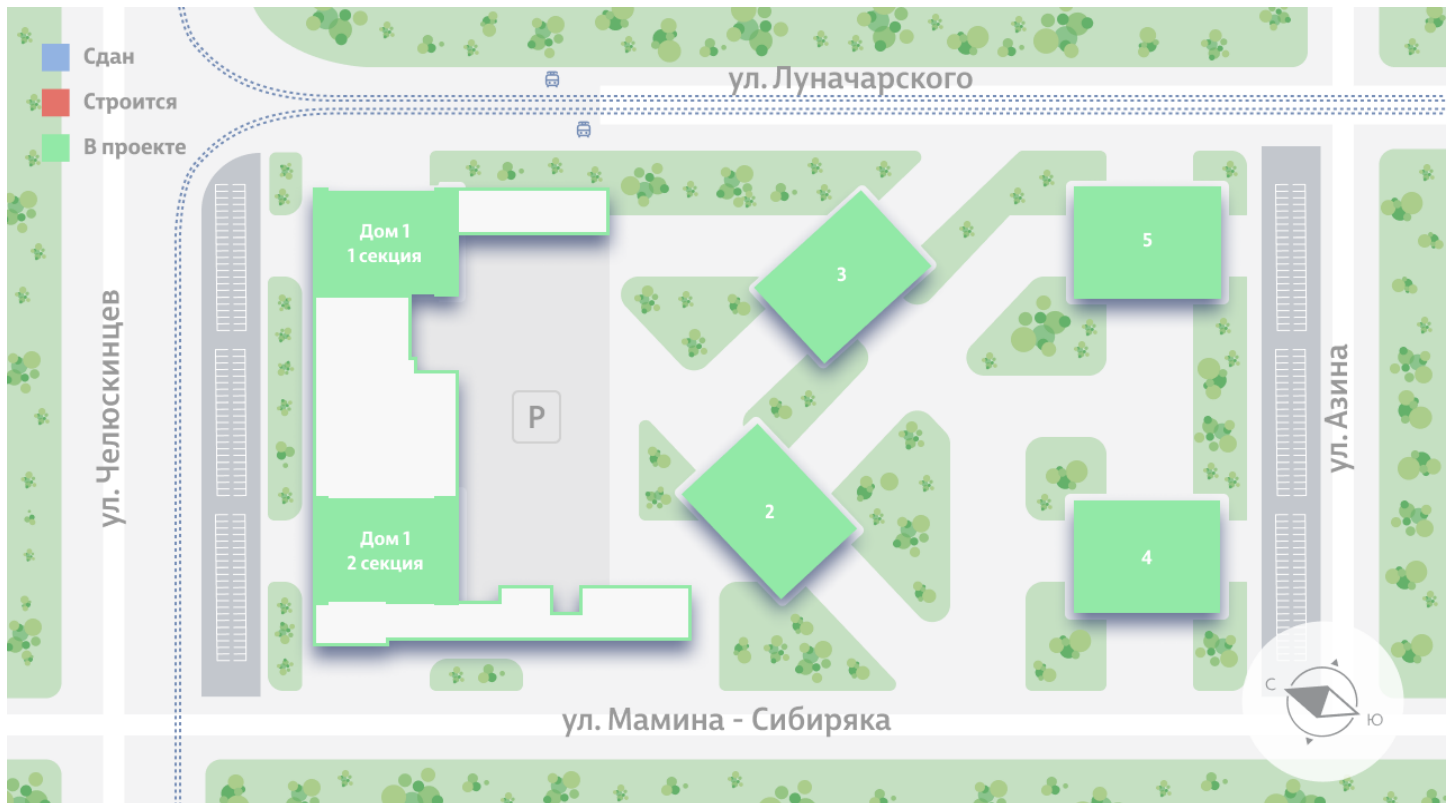

УЛИЦА ЧЕЛЮСКИНЦЕВ

*Данное предложение не является публичной офертой. Информация актуальна на 23.11.2024

Адреса и время работы офисов продаж на сайте lsr.ru в разделе Контакты