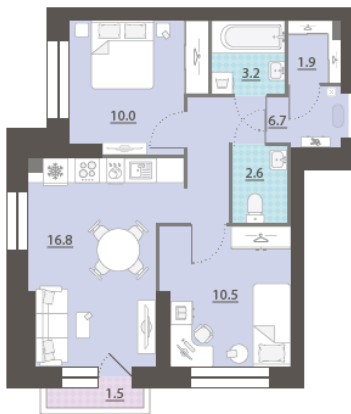

Жилой комплекс «Азина, 16»

Адрес Железнодорожный район, ул. Челюскинцев — Луначарского — Азина — Мамина-Сибиряка

Азина, 16, дом 1, этаж 3

2-комнатная евро квартира №21

Общая площадь 52.2 м²

Тип планировки 2еСб-1-3

Срок сдачи III кв. 2026

Класс жилья Комфорт

С отделкой

10 589 292 руб.
спецпредложение

11 765 880 руб.
базовая цена

[Ссылка на квартиру на сайте](#)

Гардеробная

*Данное предложение не является публичной офертой. Информация актуальна на 12.12.2024