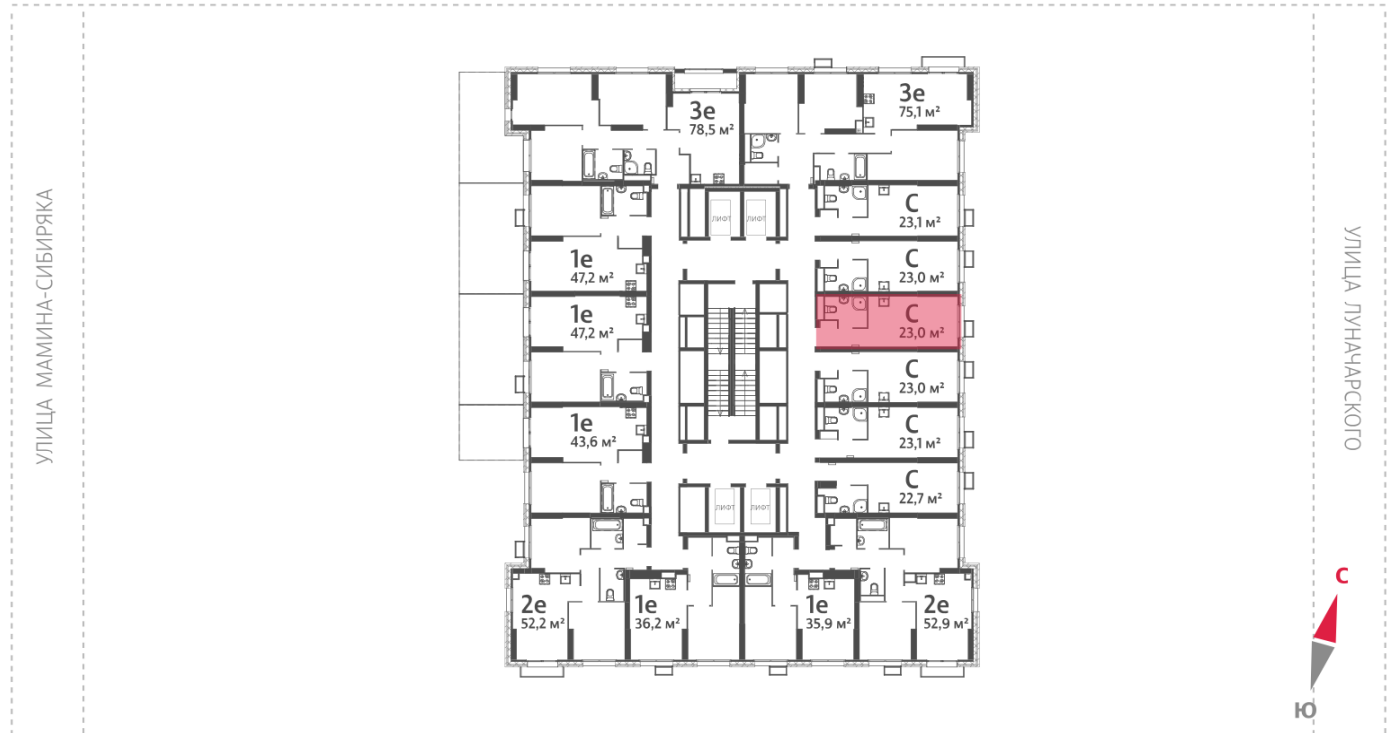

УЛИЦА ЧЕЛЮСКИНЦЕВ

*Данное предложение не является публичной офертой. Информация актуальна на 23.11.2024

Адреса и время работы офисов продаж на сайте lsr.ru в разделе Контакты