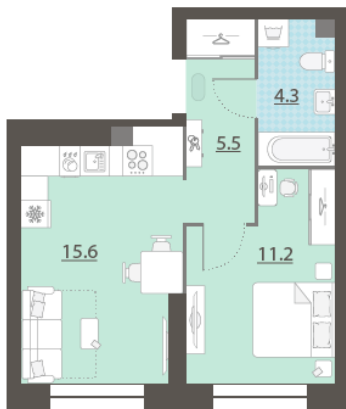

Жилой комплекс «Азина, 16»

Адрес Железнодорожный район, ул. Челюскинцев — Луначарского — Азина — Мамина-Сибиряка

Азина, 16, дом 1, этаж 2

1-комнатная евро квартира №10

Общая площадь 36.6 м²

Тип планировки 1еА-2-2

Срок сдачи III кв. 2026

Класс жилья Комфорт

С отделкой

8 215 236 руб.
спецпредложение

9 128 040 руб.
базовая цена

[Ссылка на квартиру на сайте](#)

*Данное предложение не является публичной офертой. Информация актуальна на 15.12.2024

Адреса и время работы офисов продаж на сайте lsr.ru в разделе Контакты