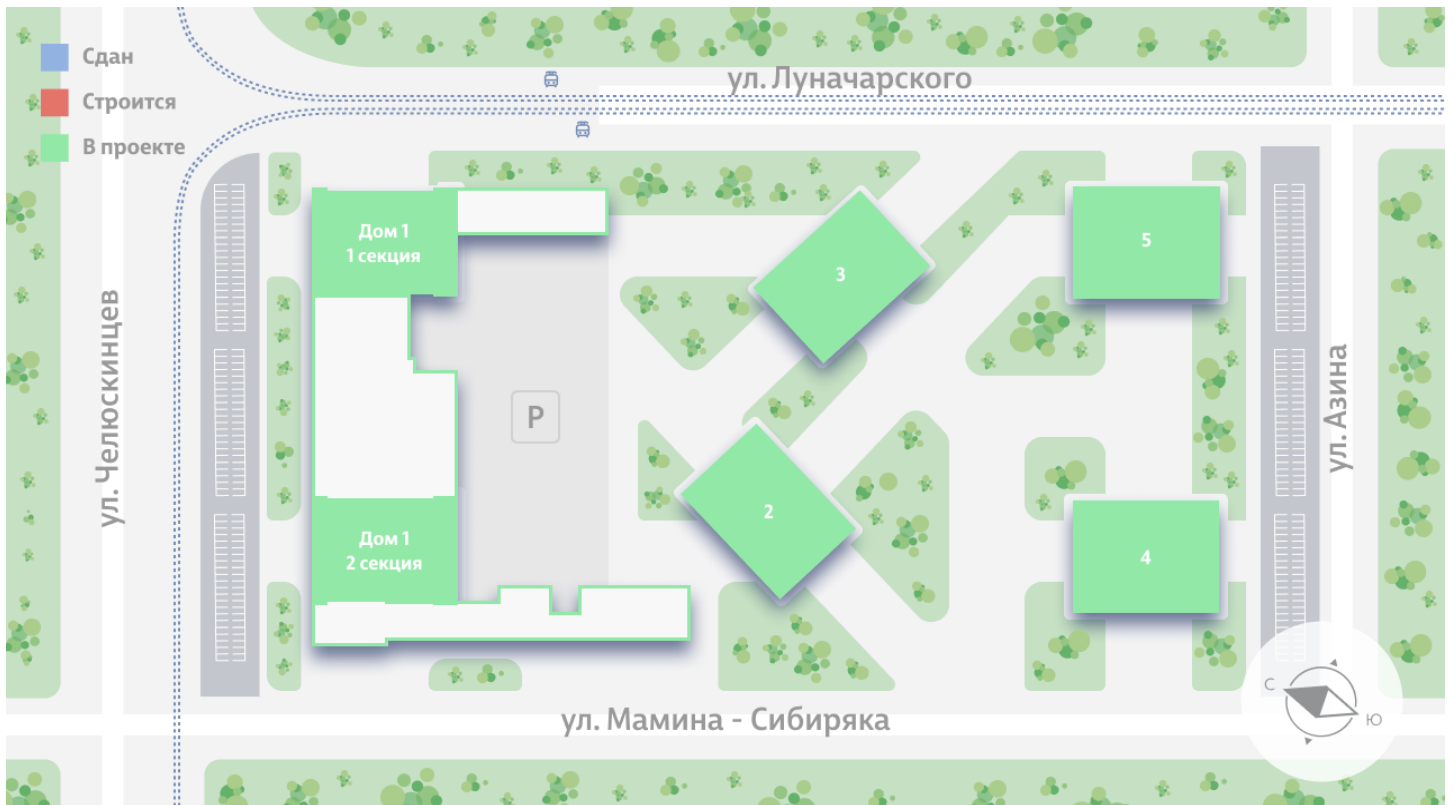

УЛИЦА ЧЕЛЮСКИНЦЕВ

*Данное предложение не является публичной офертой. Информация актуальна на 15.12.2024