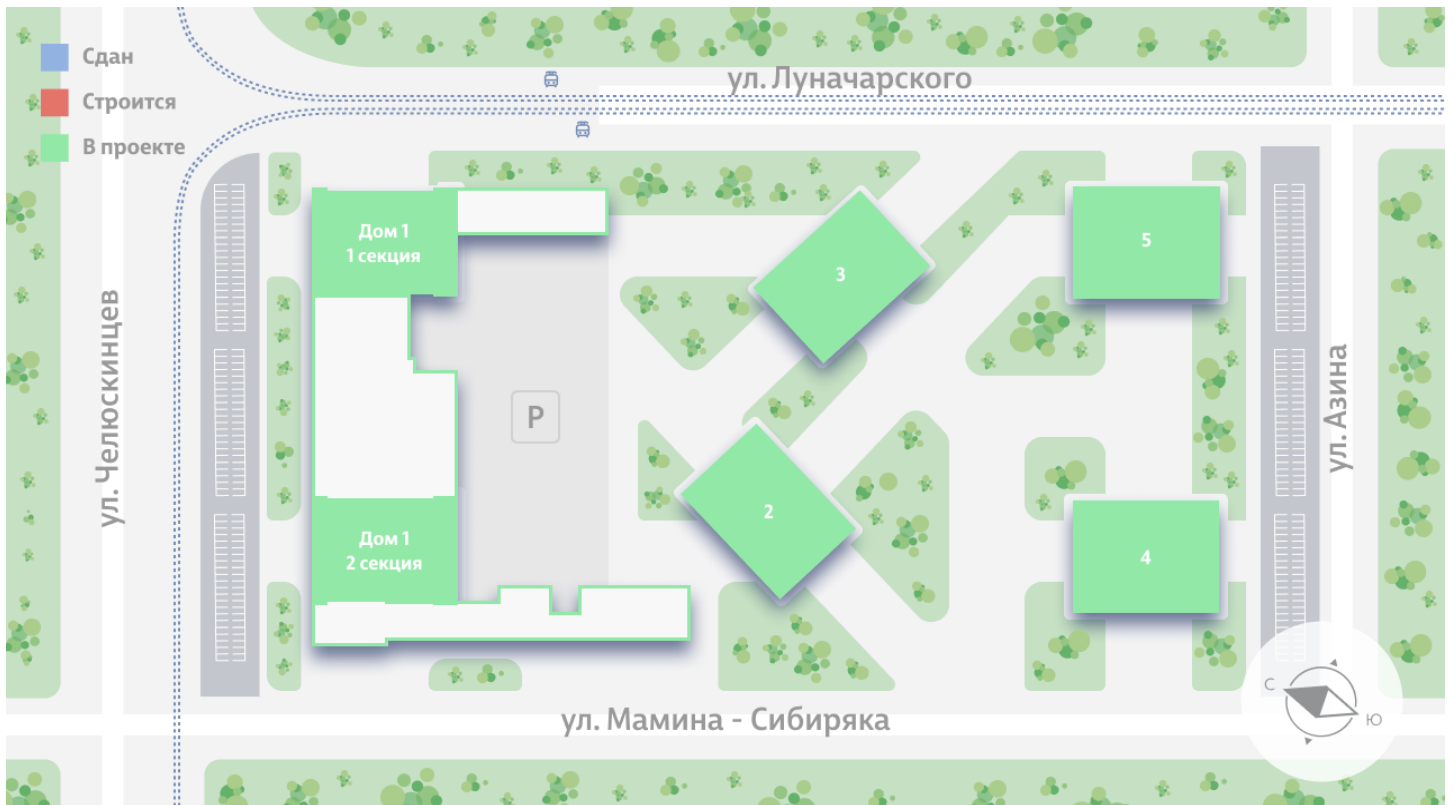

УЛИЦА ЧЕЛЮСКИНЦЕВ

*Данное предложение не является публичной офертой. Информация актуальна на 23.11.2024