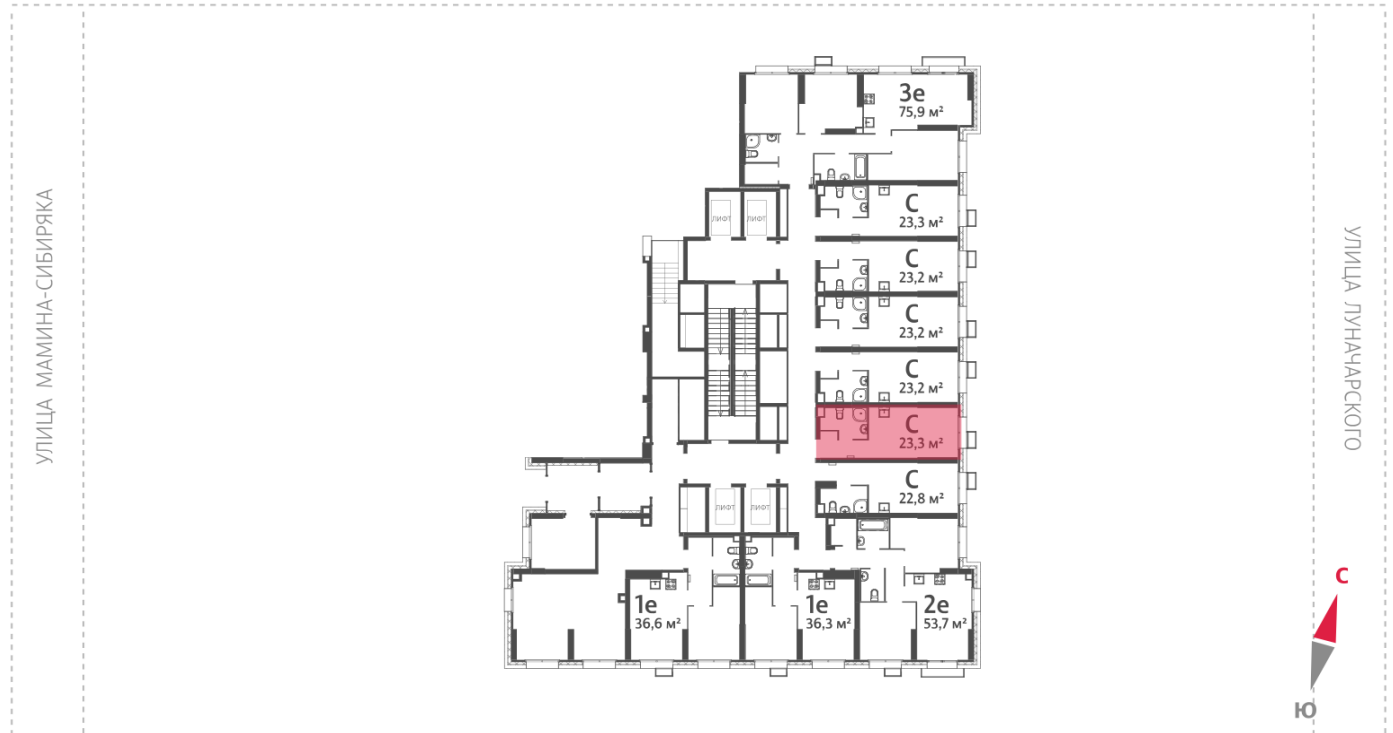

УЛИЦА ЧЕЛЮСКИНЦЕВ

*Данное предложение не является публичной офертой. Информация актуальна на 23.11.2024

Адреса и время работы офисов продаж на сайте lsr.ru в разделе Контакты