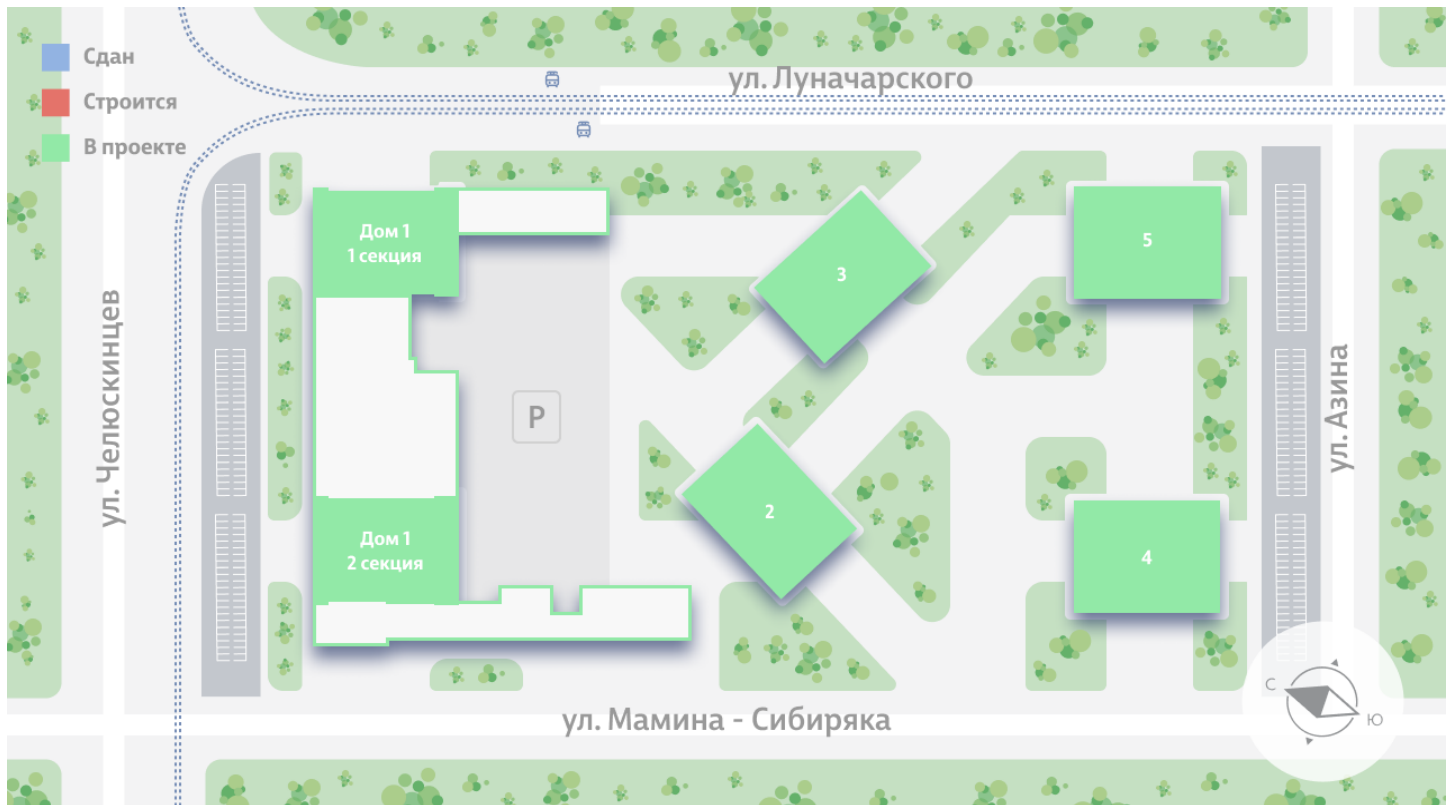

УЛИЦА ЧЕЛЮСКИНЦЕВ

*Данное предложение не является публичной офертой. Информация актуальна на 23.11.2024

Адреса и время работы офисов продаж на сайте lsr.ru в разделе Контакты