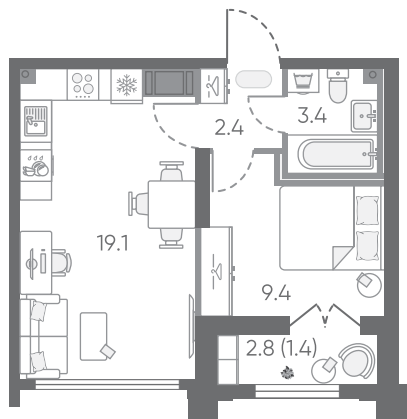

Типовые планировки

36 м²

1-комнатная квартира

2-комнатная квартира с евро-планировкой и окнами на две стороны

67 м²

Типовые планировки

3-комнатная квартира
с двумя окнами
в большой гостиной

83 м²