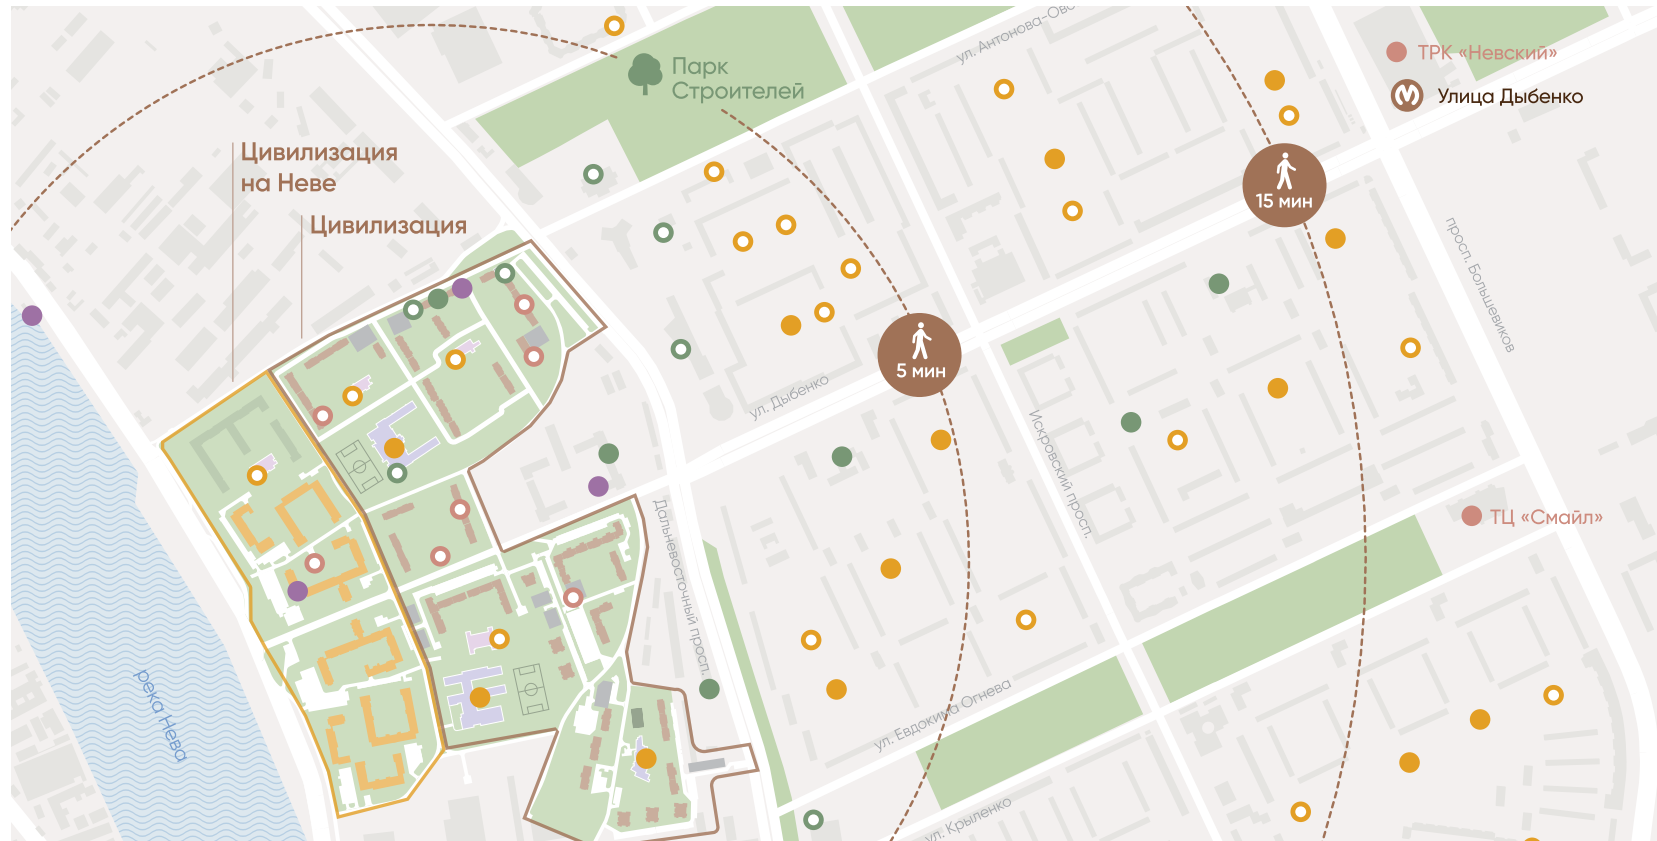

жилой комплекс
бизнес-класса

Цивилизация на Неве

Цивилизация на Неве

– видовые дома бизнес-класса, расположенные вдоль набережной Невы, всего в 7 км от исторического центра. Проект является частью большого квартала, объединяющего дома разного класса.

- квартиры бизнес-класса
- видовые квартиры на набережную
- 10 минут до центра Санкт-Петербурга

В каждом дворе будет предусмотрено озеленение по индивидуальному ландшафтному проекту с благородными растениями и кустарниками. Достопримечательностью и основной променадной зоной квартала станет зеленый бульвар, разделяющий два жилых комплекса.

Вид на набережную

Детский сад около дома

Внутри проекта

- спортивные площадки
- закрытые двory без машин
- зоны отдыха, зеленые бульвары
- магазины, пекарни, кафе
- школы, детские сады

Цивилизация на Неве. Карта городской инфраструктуры