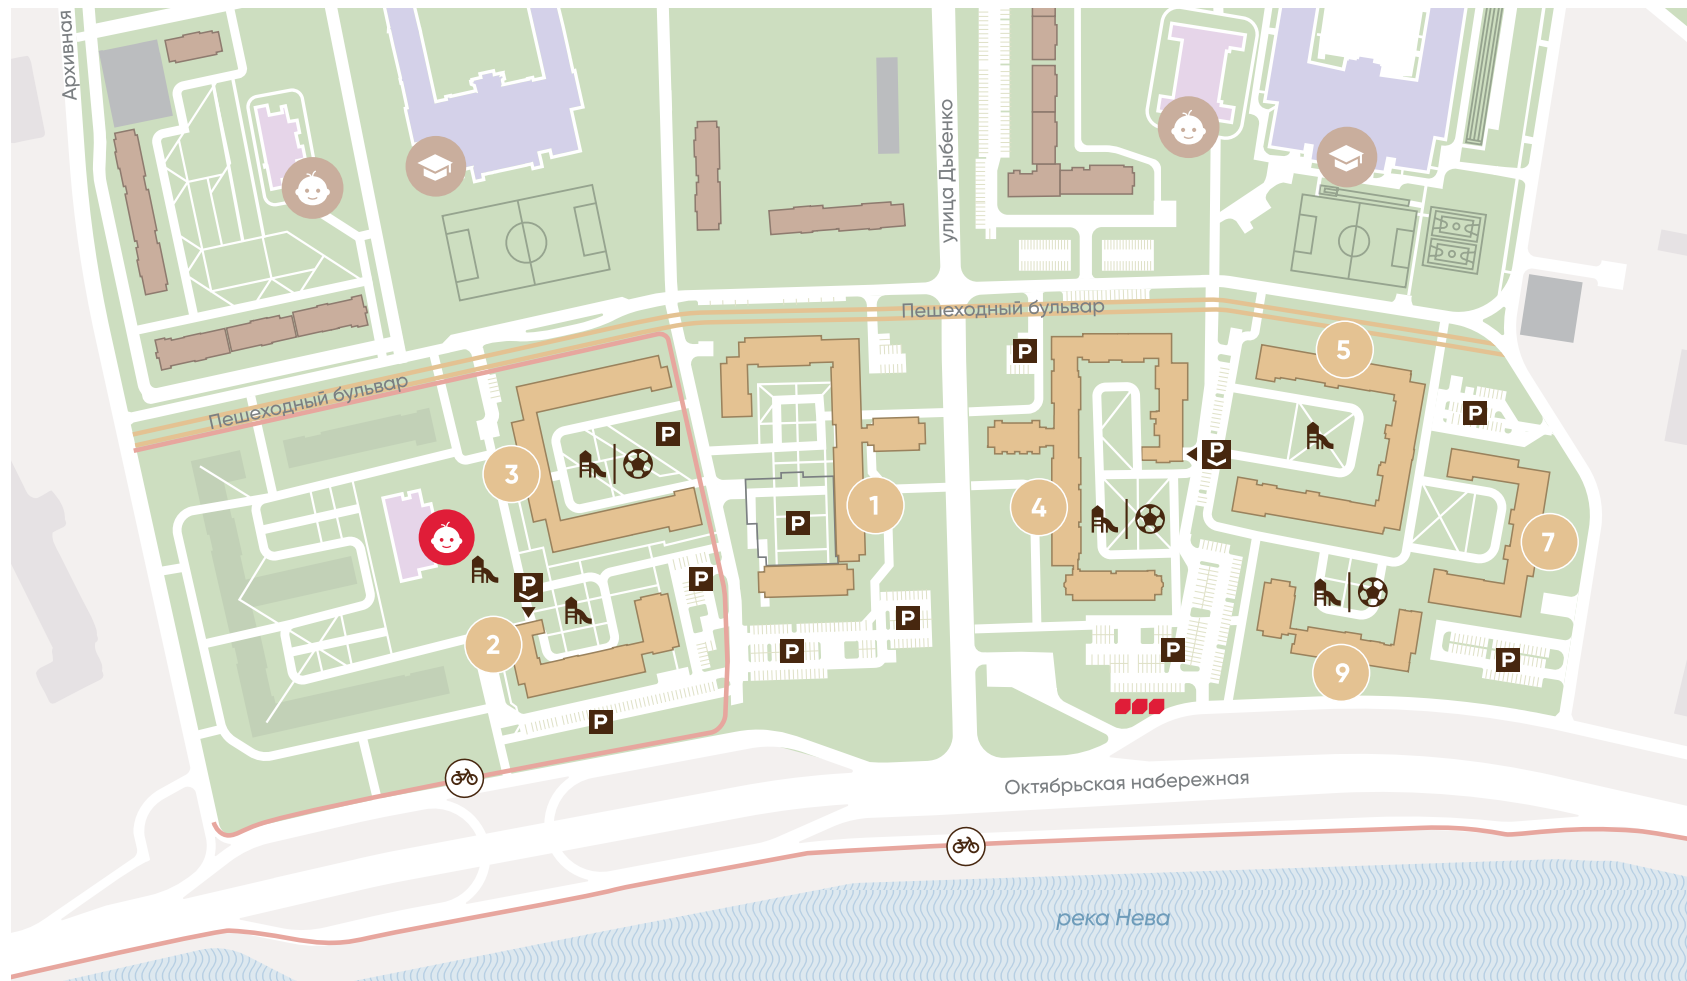

План жилого комплекса

9 ДОМОВ

ДЕТСКИЙ САД

Срок сдачи:

дома 1-3 - сданы

дом 4 - III кв. 2024