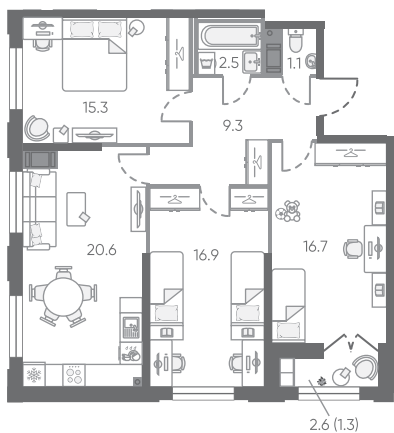

Типовые планировки

36 м²

1-комнатная квартира

2-комнатная квартира с евро-планировкой и окнами на две стороны

67 м²

Типовые планировки

3-комнатная квартира
с двумя окнами
в большой гостиной

83 м²